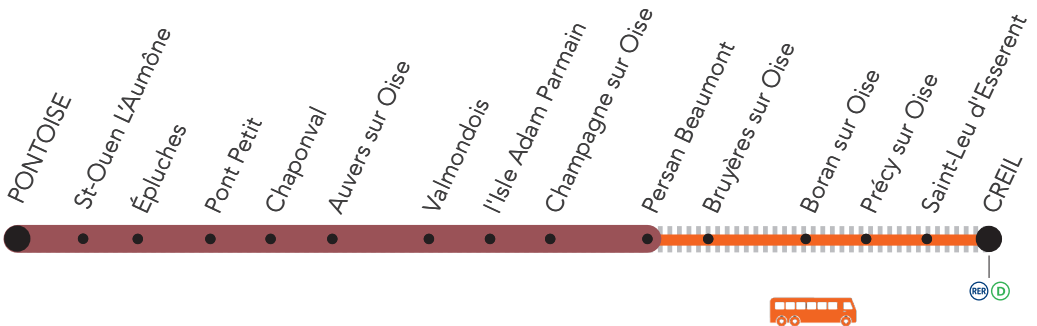

INFO TRAVAUX

LIGNE H FERMÉE

MISE EN ROUTE DU NOUVEAU POSTE DE
CIRCULATION DE CREIL

AUCUN TRAIN ENTRE

PERSAN BEAUMONT

<> CREIL

NOVEMBRE

lu	ma	me	je	ve	sa	di	
					1	2	3
4	5	6	7	8	9	10	
11	12	13	14	15	16	17	
18	19	20	21	22	23	24	
25	26	27	28	29	30		

**BUS DE SUBSTITUTION ENTRE
PERSAN BEAUMONT <> CREIL**

+ D'INFORMATION

➤ sur l'appli SNCF

➤ sur [transilien.com](https://www.transilien.com)

➤ au guichet

➤ sur le blog ligne H

VENDREDI 8 NOVEMBRE

AUCUN TRAIN entre